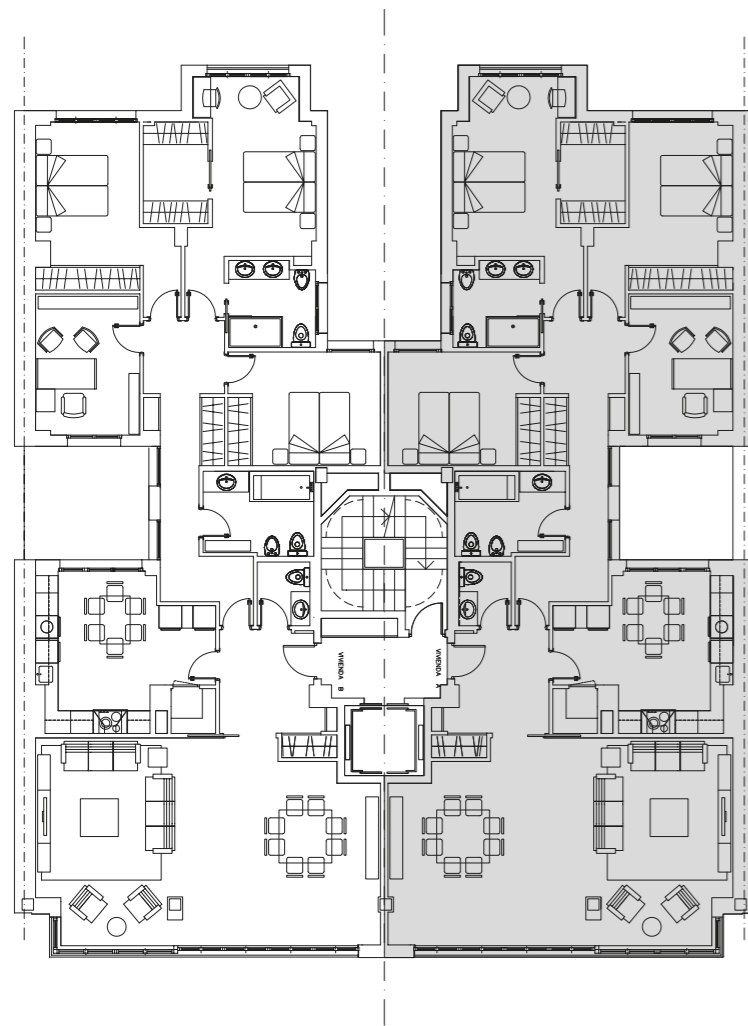

Superficie útil interior	156,83 m ²
Superficie construida total con terraza (sin comunes)	184,30 m ²

Calle Cervantes

TRADEHI
DESARROLLOS