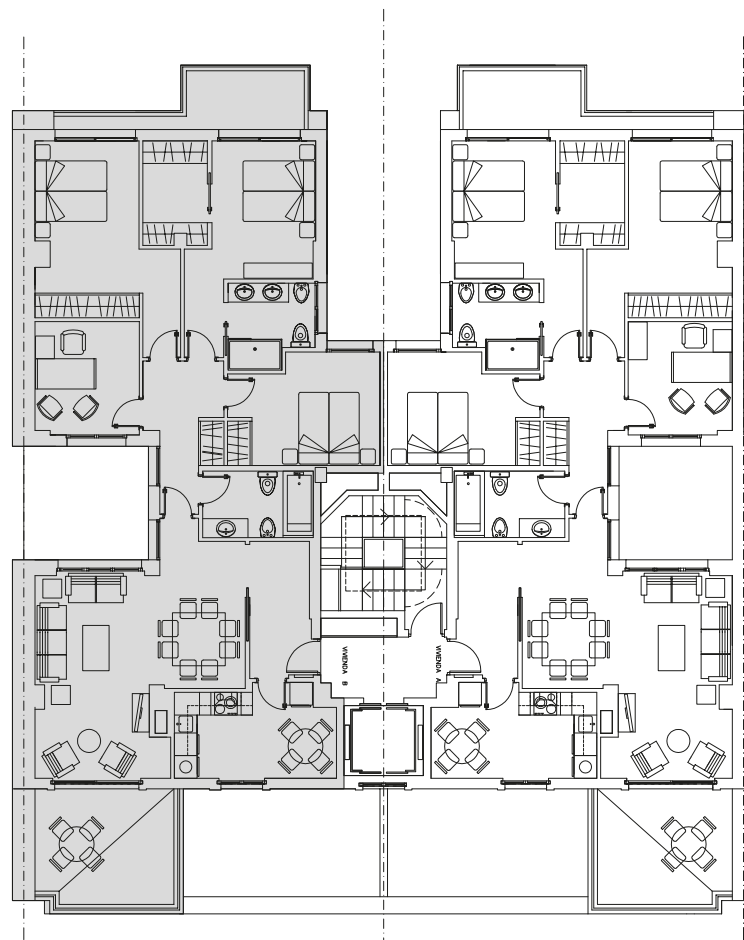

Superficie útil interior	112,01 m ²
Terraza útil - descubierta	16,78 m ²
Superficie construida total con terraza (sin comunes)	134,5 m ²

Calle Cervantes

TRADEHI
DESARROLLOS