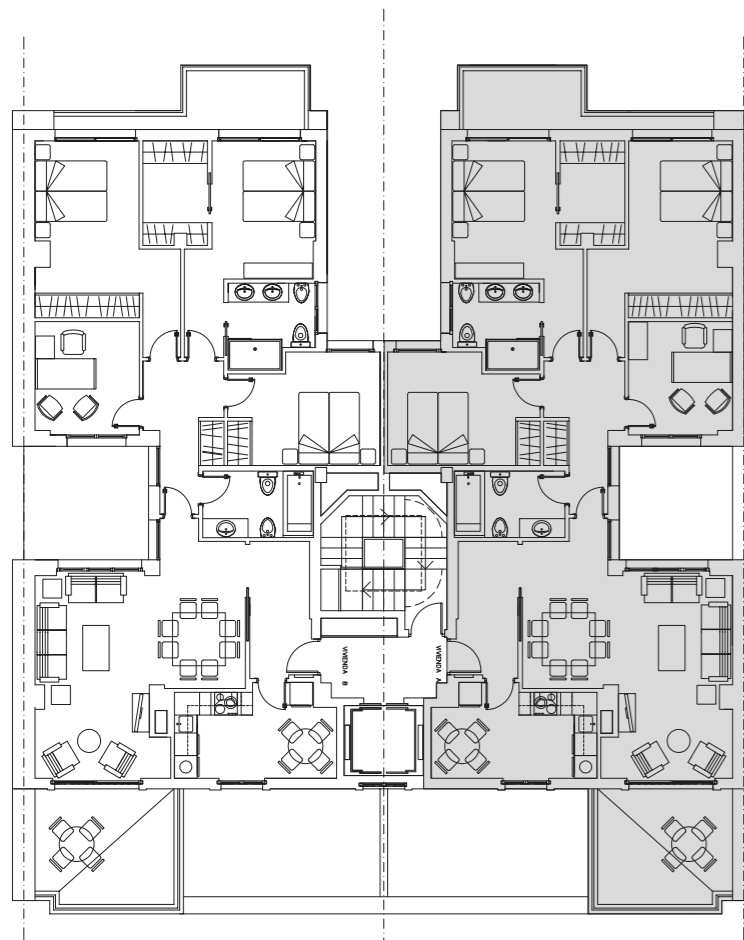

Superficie útil interior	112,01 m ²
Terraza útil - descubierta	16,78 m ²
Superficie construida total con terraza (sin comunes)	134,5 m ²

Calle Cervantes

TRADEHI
DESARROLLOS