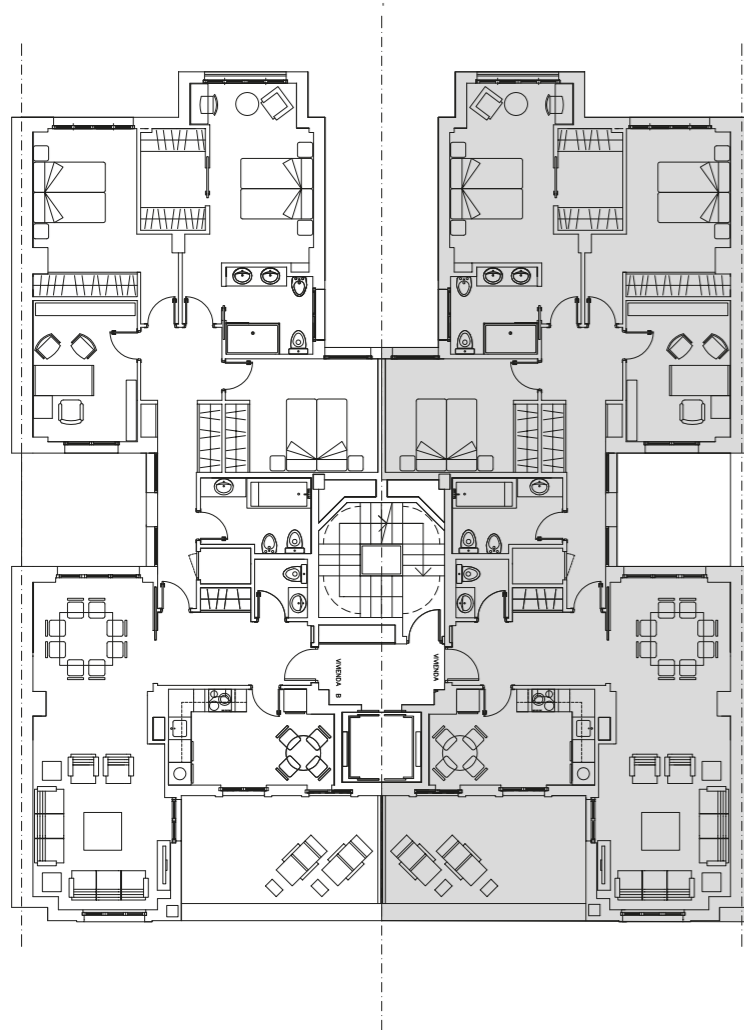

Superficie útil interior	129,99 m ²
Terraza útil - descubierta	14,82 m ²
Superficie construida total con terraza (sin comunes)	156,08 m ²

Calle Cervantes

TRADEHI
DESARROLLOS