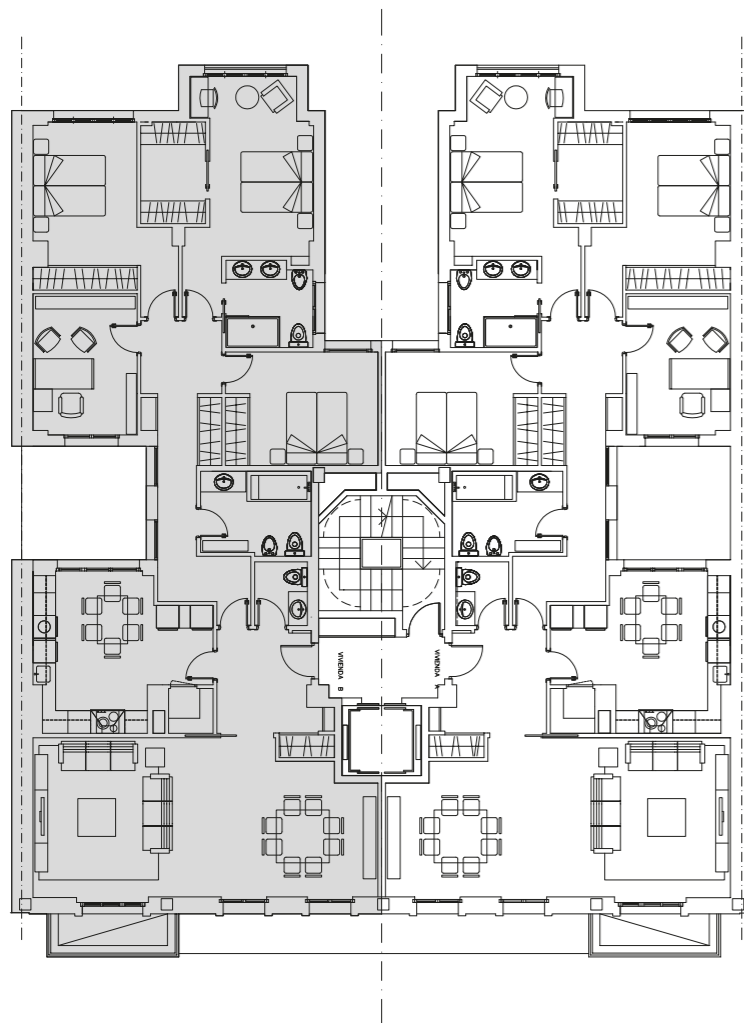

Superficie útil interior	145,97 m2
Terraza útil - descubierta	2,40 m2
Superficie construida total con terraza (sin comunes)	174,13 m2

Calle Cervantes

TRADEHI
DESARROLLOS