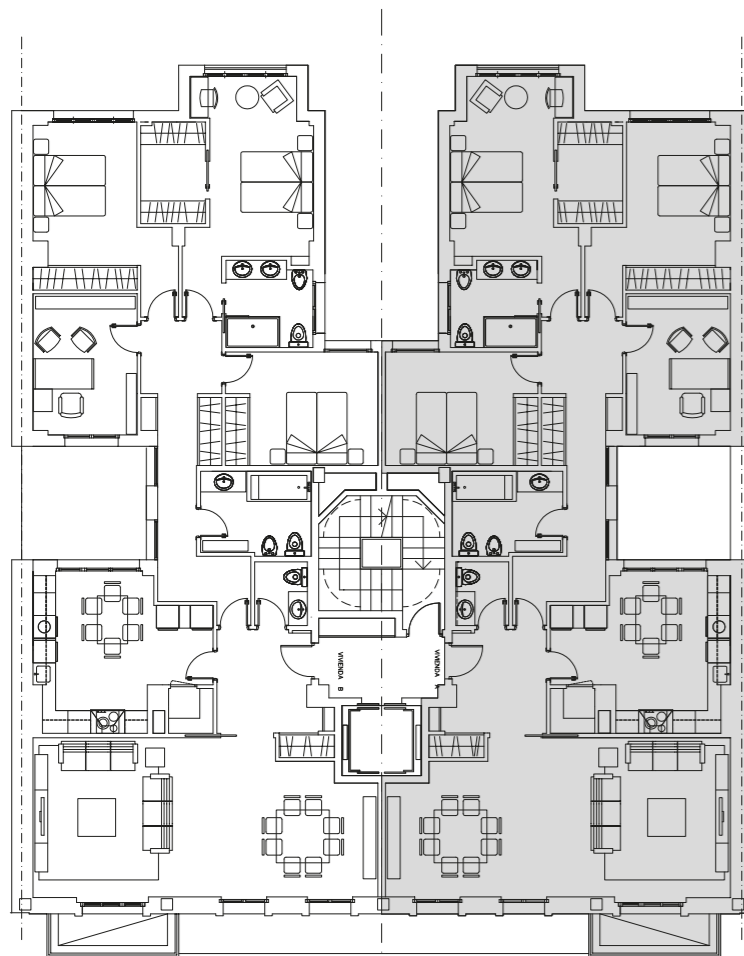

Superficie útil interior	145,97 m2
Terraza útil - descubierta	2,40 m2
Superficie construida total con terraza (sin comunes)	174,24 m2

Calle Cervantes

TRADEHI
DESARROLLOS